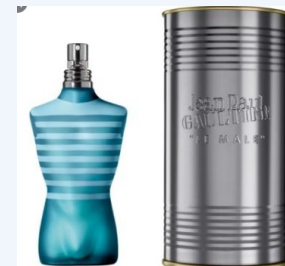

Mont Blanc Explorer 100ml
Código: PDLPH133A (2)

Bulgari Man Wood Essence
Código: PDLPH116A (1)

S. Ferragamo Uomo Signature
Código: PDLPH143A (2)

Lacoste Red 125ml
Código: PDLPH114A (1)

Mont Blanc Legend (Set) 100ml
Código: PDLPH160 (1)

Issey Miyake 125ml
Código: PDLPH161 (2)

Scandal Jean Paul Gaultier
Código: PDLPH170 (1)

Versace Dylan Blue 100ml
Código: PDLPH165 (3)

Jean Paul Gaultier 100ml
Código: PDLPH164 (2)

Bulgari Aqua (Set)
Código: PDLPH163